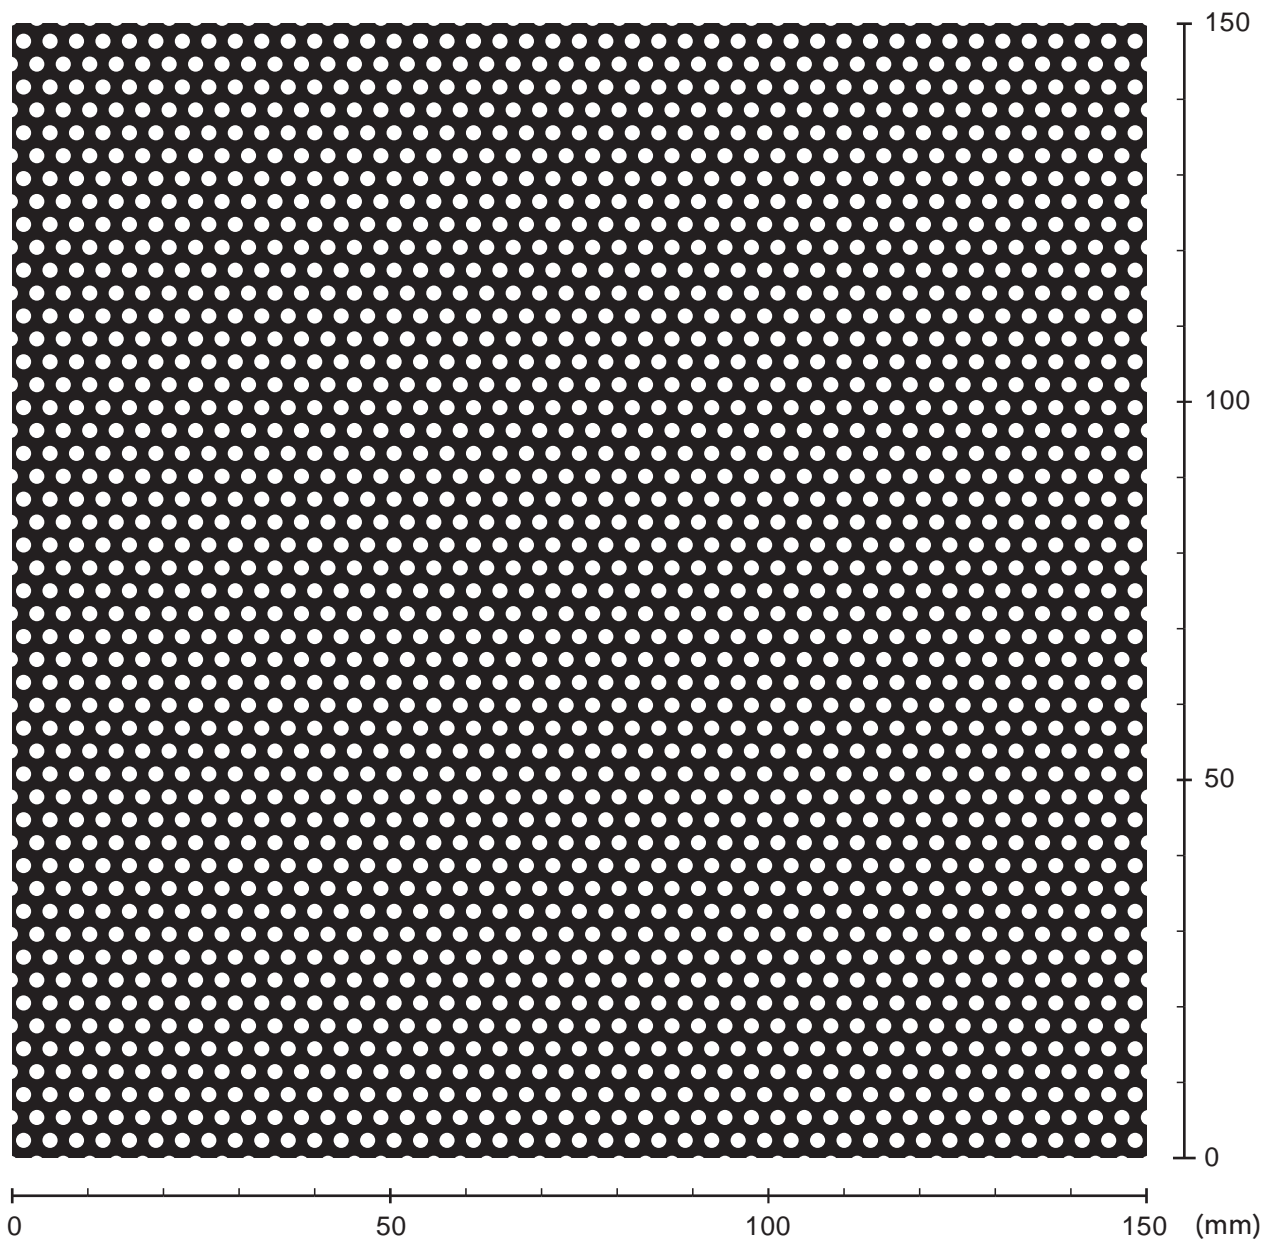

ROUND PERFORATIONS

丸孔打抜プレート STAGGERED(千鳥抜)60°

■品番 R02035 ■2φX3.5P ■開孔率 29.6%

お問い合わせは

<http://www.showa-parfo.co.jp>

■神奈川本社 (東日本地区の方はこちらへ)
TEL : 045-811-2320 FAX : 045-812-4836
e-mail : web-h@showa-parfo.co.jp