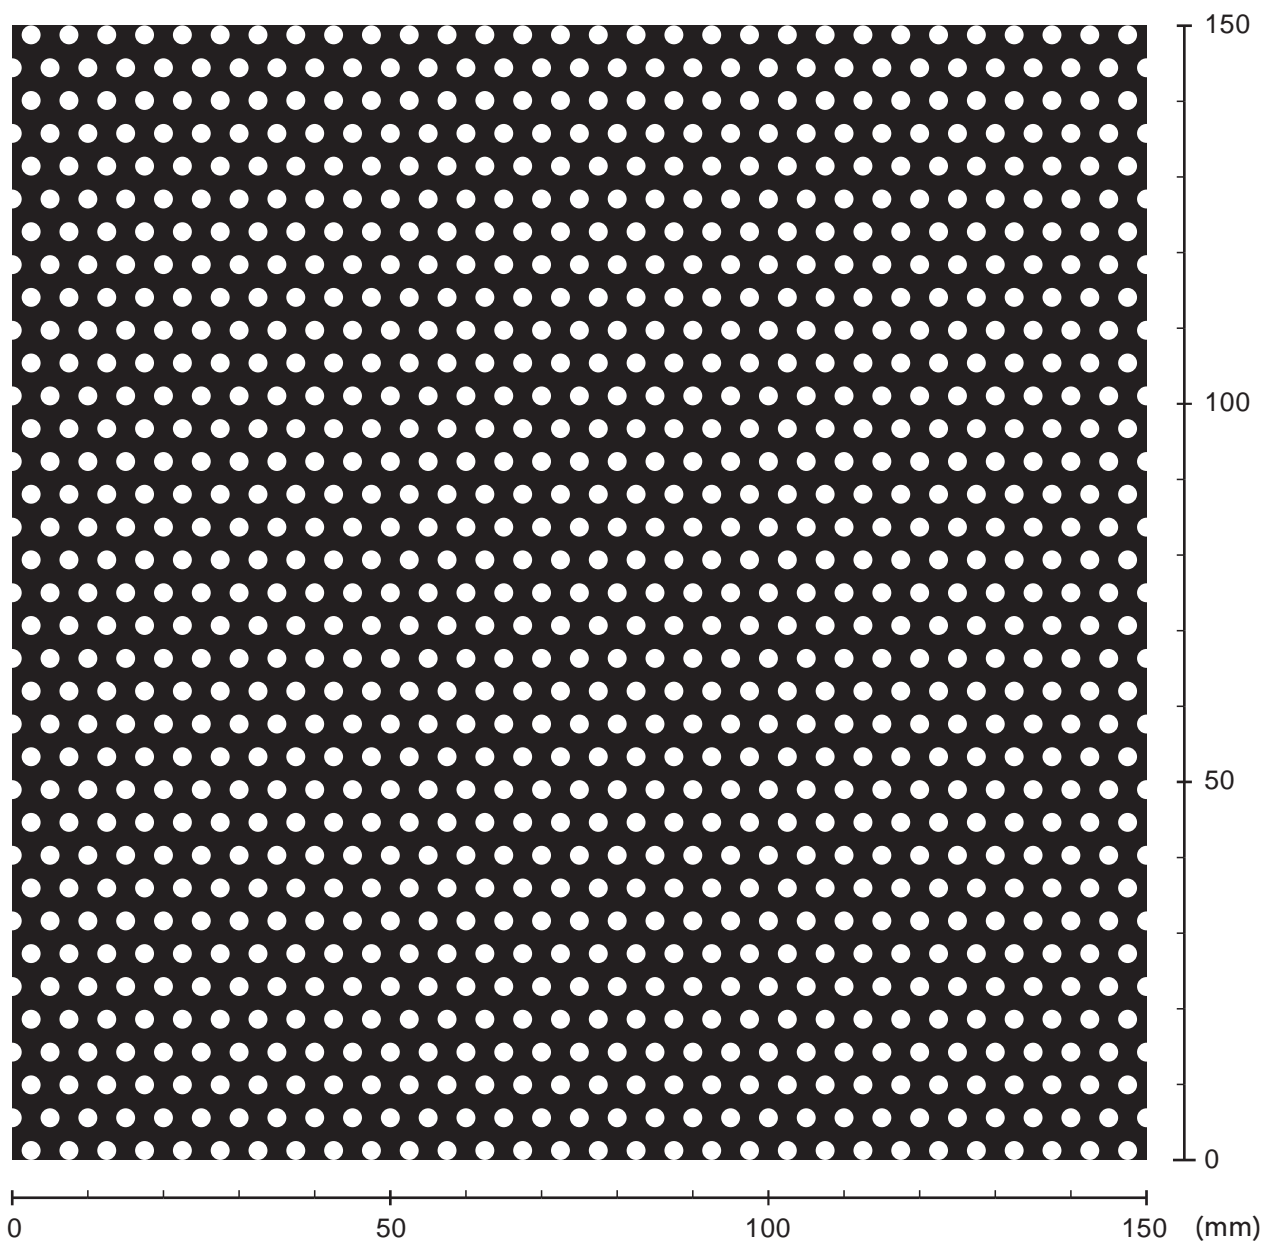

ROUND PERFORATIONS

丸孔打抜プレート STAGGERED(千鳥抜)60°

■品番 R02505 ■2.5φX5P ■開孔率 22.6%

お問い合わせは

株式会社

ショウワパーフォ

<http://www.showa-parfo.co.jp>

■神奈川本社 (東日本地区の方はこちらへ)