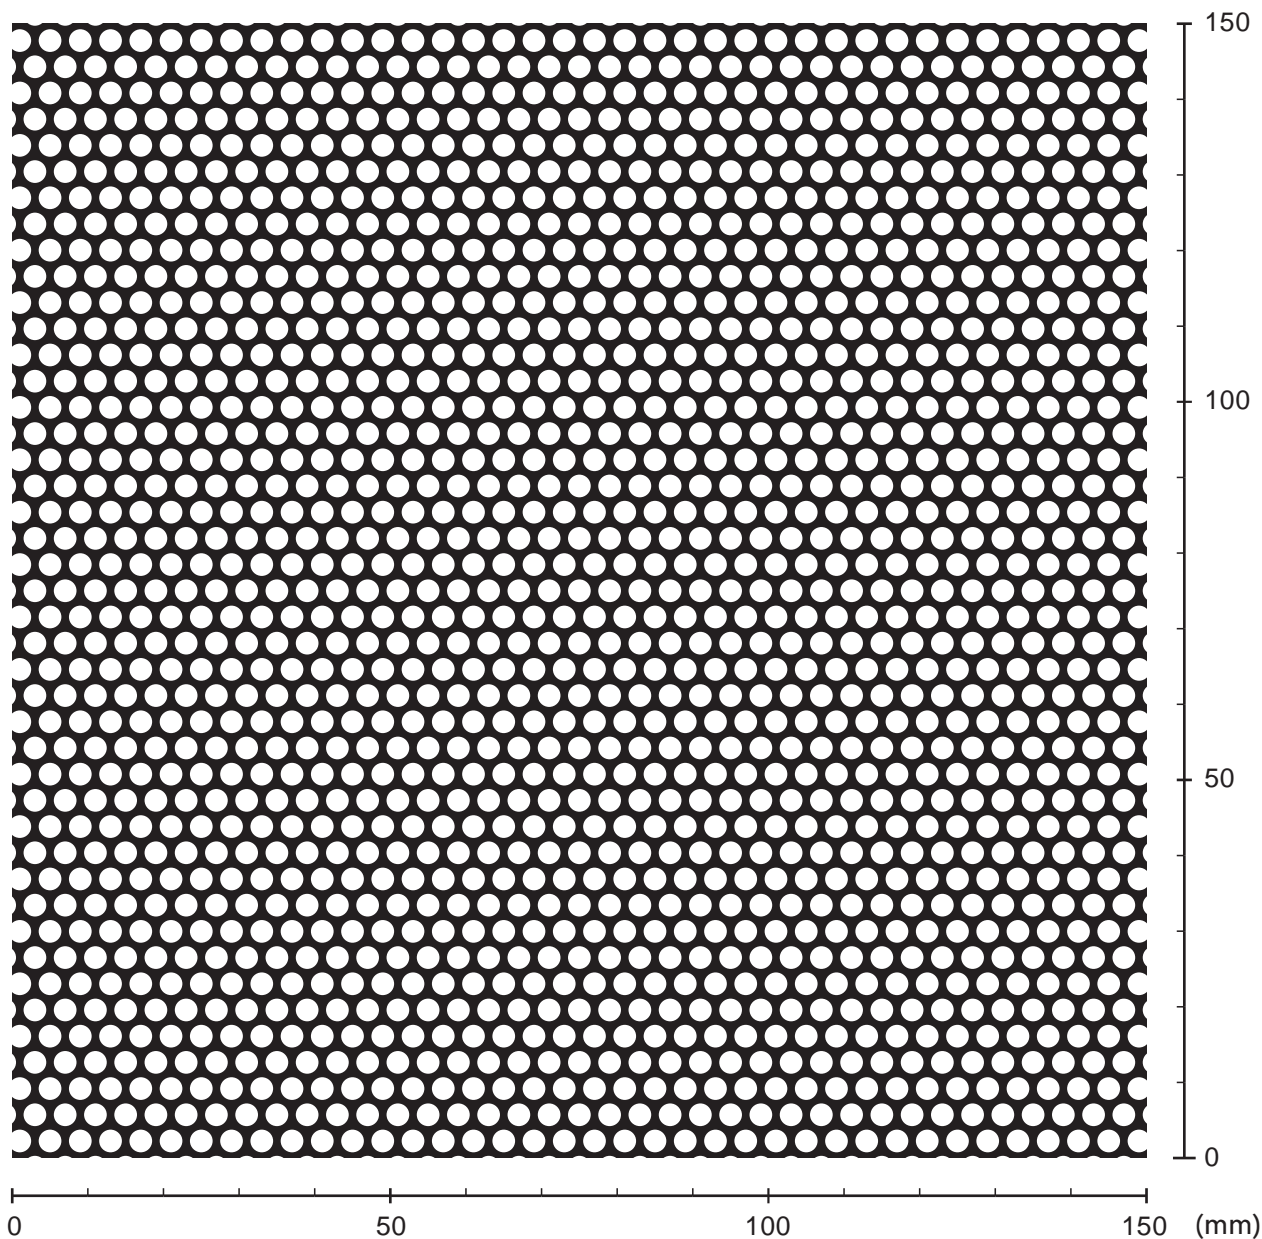

ROUND PERFORATIONS

丸孔打抜プレート STAGGERED(千鳥抜)60°

■品番 R0304 ■3φX4P ■開孔率 50.8%

お問い合わせは

<http://www.showa-parfo.co.jp>

■神奈川本社 (東日本地区の方はこちらへ)
TEL : 045-811-2320 FAX : 045-812-4836
e-mail : web-h@showa-parfo.co.jp