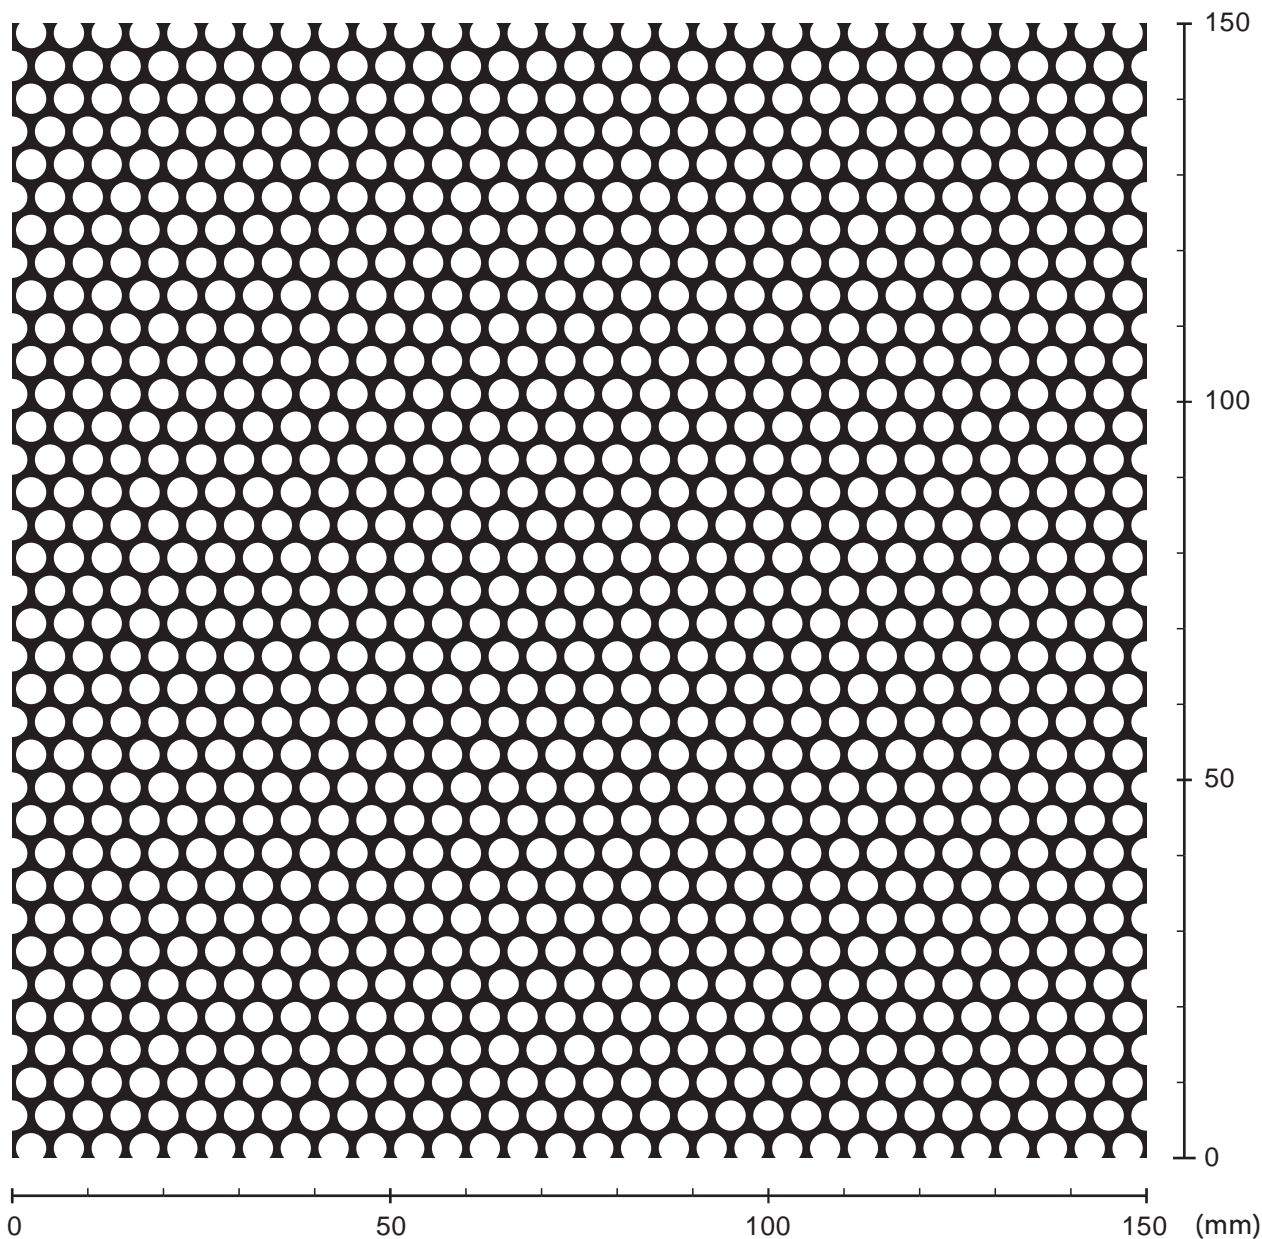

ROUND PERFORATIONS

丸孔打抜プレート STAGGERED(千鳥抜)60°

■品番 R0405 ■4φX5P ■開孔率 57.9%

お問い合わせは

<http://www.showa-parfo.co.jp>

■神奈川本社 (東日本地区の方はこちらへ)
TEL : 045-811-2320 FAX : 045-812-4836
e-mail : web-h@showa-parfo.co.jp