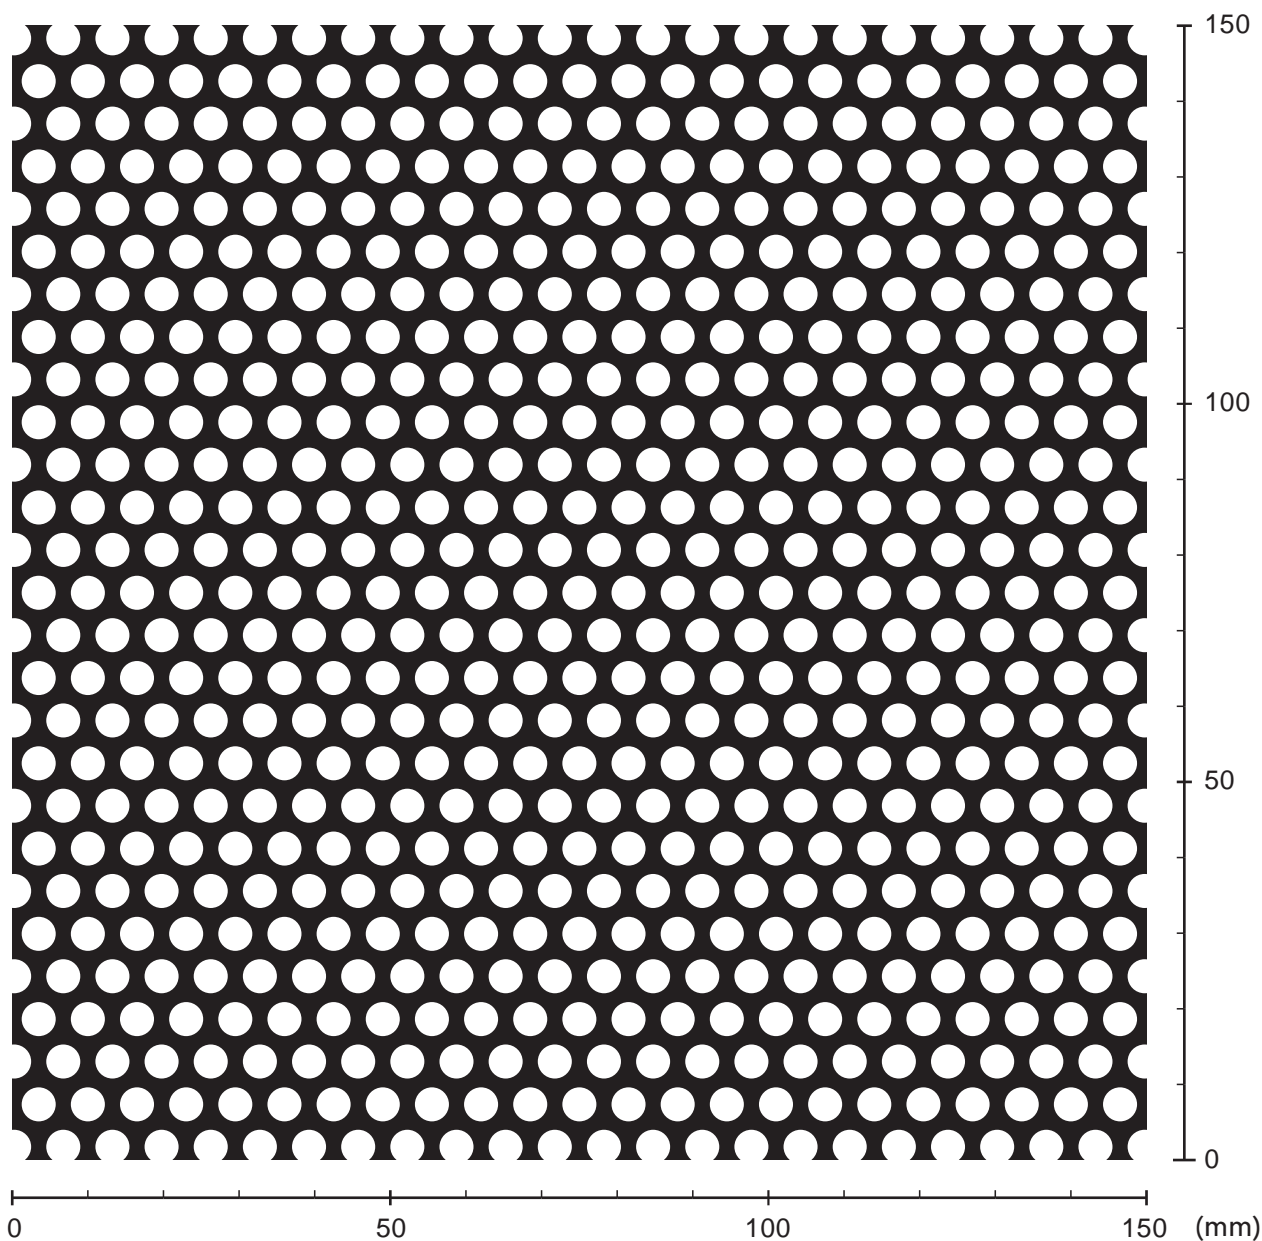

ROUND PERFORATIONS

丸孔打抜プレート STAGGERED(千鳥抜)60°

■品番 R045065 ■4.5φX6.5P ■開孔率 43.3%

お問い合わせは

<http://www.showa-parfo.co.jp>

■神奈川本社 (東日本地区の方はこちらへ)
TEL : 045-811-2320 FAX : 045-812-4836
e-mail : web-h@showa-parfo.co.jp