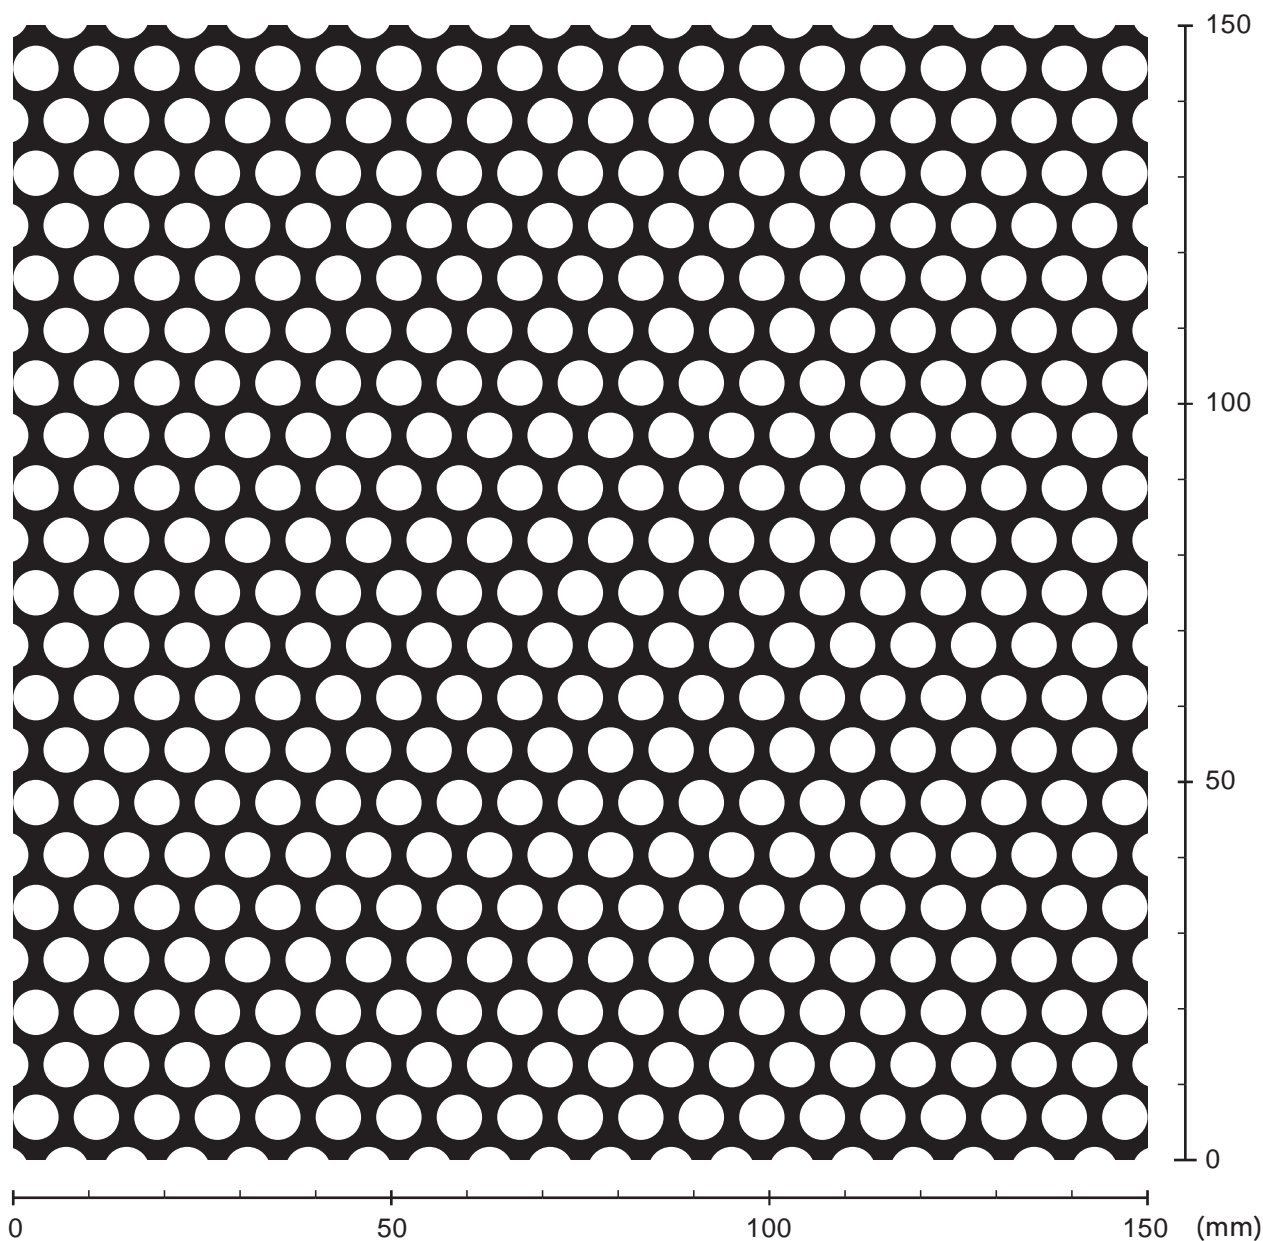

# ROUND PERFORATIONS

丸孔打抜プレート STAGGERED(千鳥抜)60°

■品番 R0608 ■6φX8P ■開孔率 50.9%

お問い合わせは

株式会社

ショウワパーフォ

<http://www.showa-parfo.co.jp>

■神奈川本社 (東日本地区の方はこちらへ)