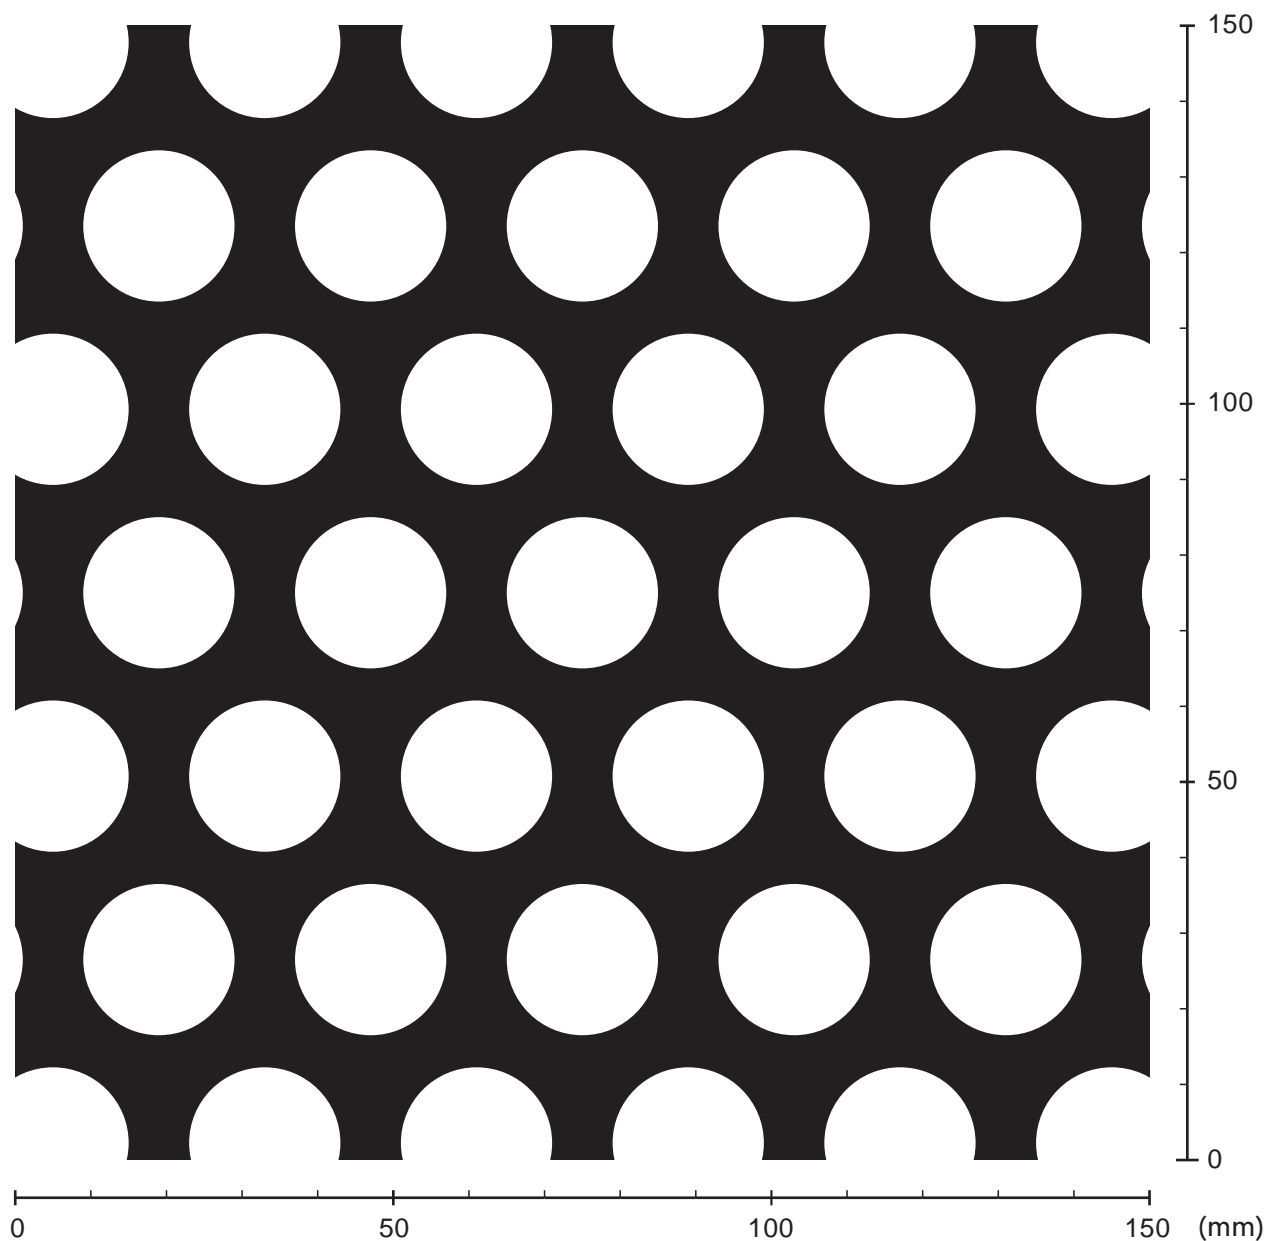

# ROUND PERFORATIONS

丸孔打抜プレート STAGGERED(千鳥抜)60°

■品番 R2028 ■20φX28P ■開孔率 46.1%

お問い合わせは

<http://www.showa-parfo.co.jp>

■神奈川本社 (東日本地区の方はこちらへ)  
TEL : 045-811-2320 FAX : 045-812-4836  
e-mail : web-h@showa-parfo.co.jp