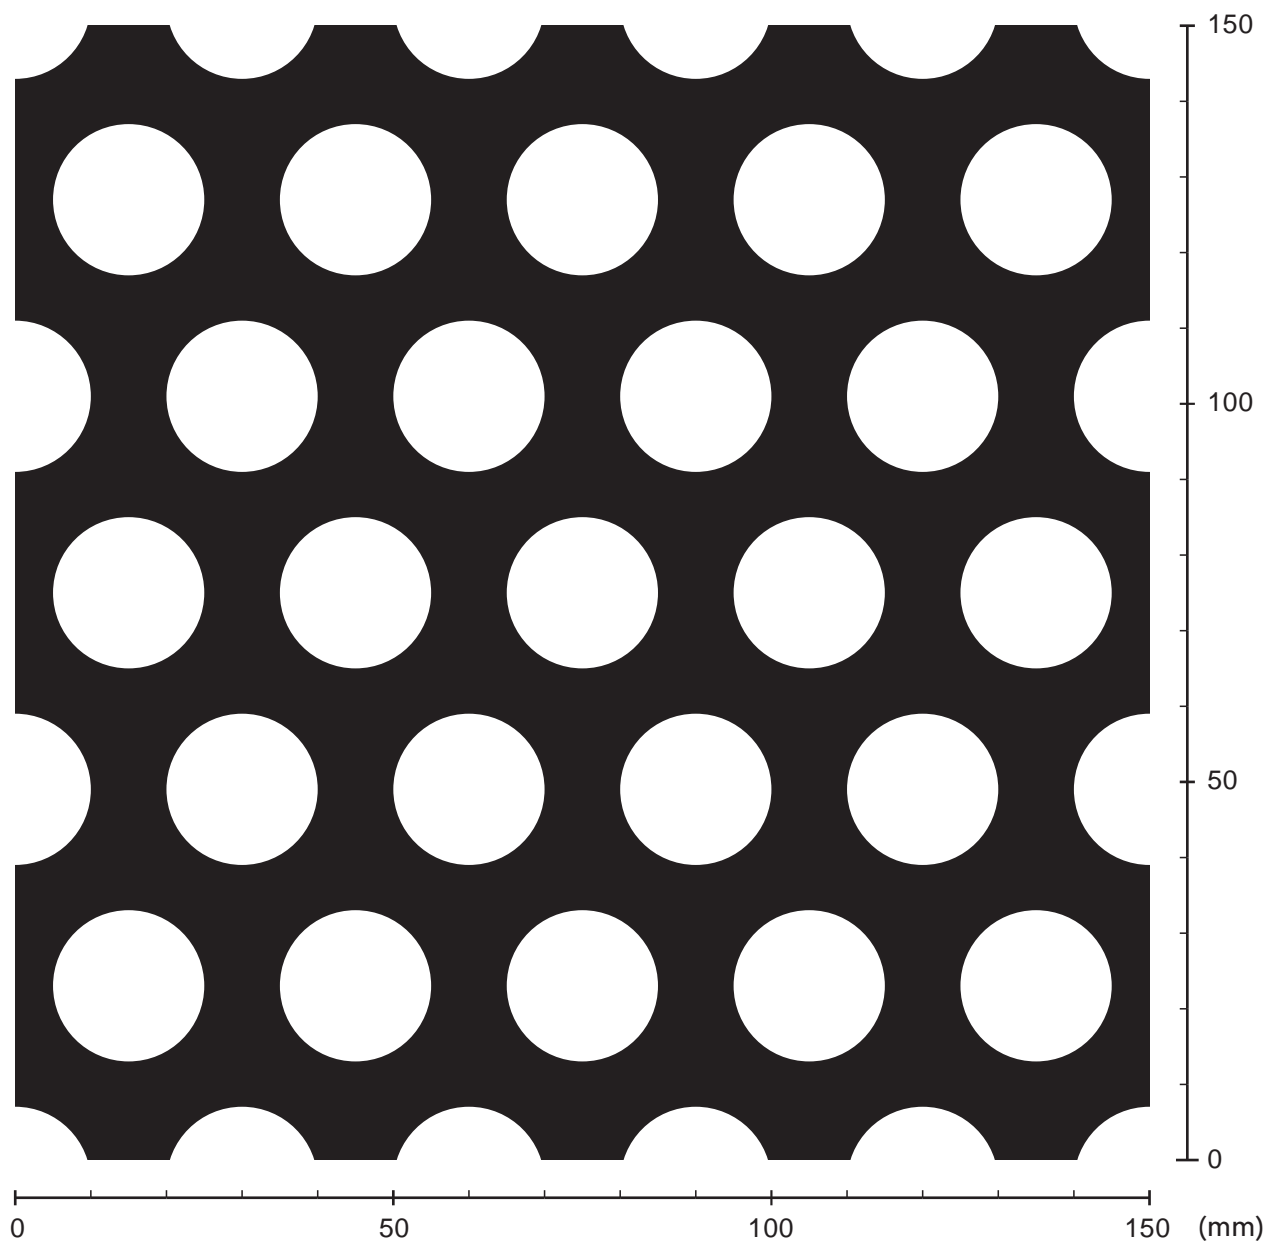

# ROUND PERFORATIONS

丸孔打抜プレート STAGGERED(千鳥抜)60°

■品番 R2030 ■20φX30P ■開孔率 40.2%

お問い合わせは

株式会社

ショウワパルフォ

<http://www.showa-parfo.co.jp>

■神奈川本社 (東日本地区の方はこちらへ)