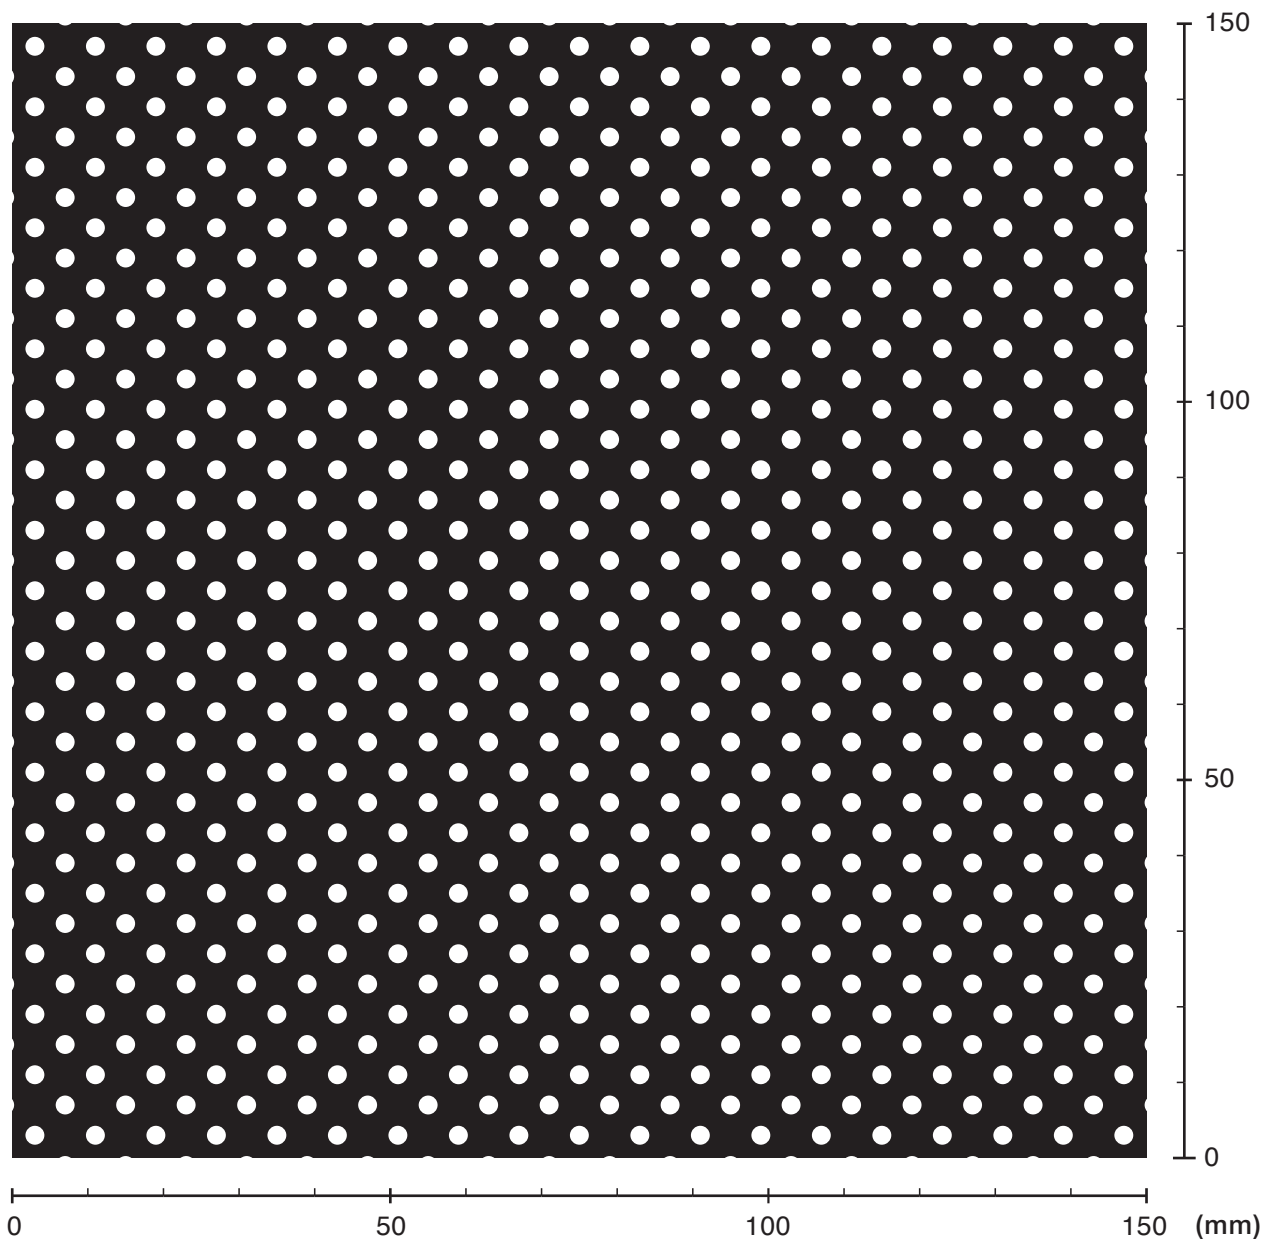

ROUND PERFORATIONS

丸孔打抜プレート 45DEGREE PATTERN(角千鳥抜)45°

■品番 RD02508 ■2.5φX8P ■開孔率 15.3%

お問い合わせは

<http://www.showa-parfo.co.jp>

■神奈川本社 (東日本地区の方はこちらへ)
TEL : 045-811-2320 FAX : 045-812-4836
e-mail : web-h@showa-parfo.co.jp