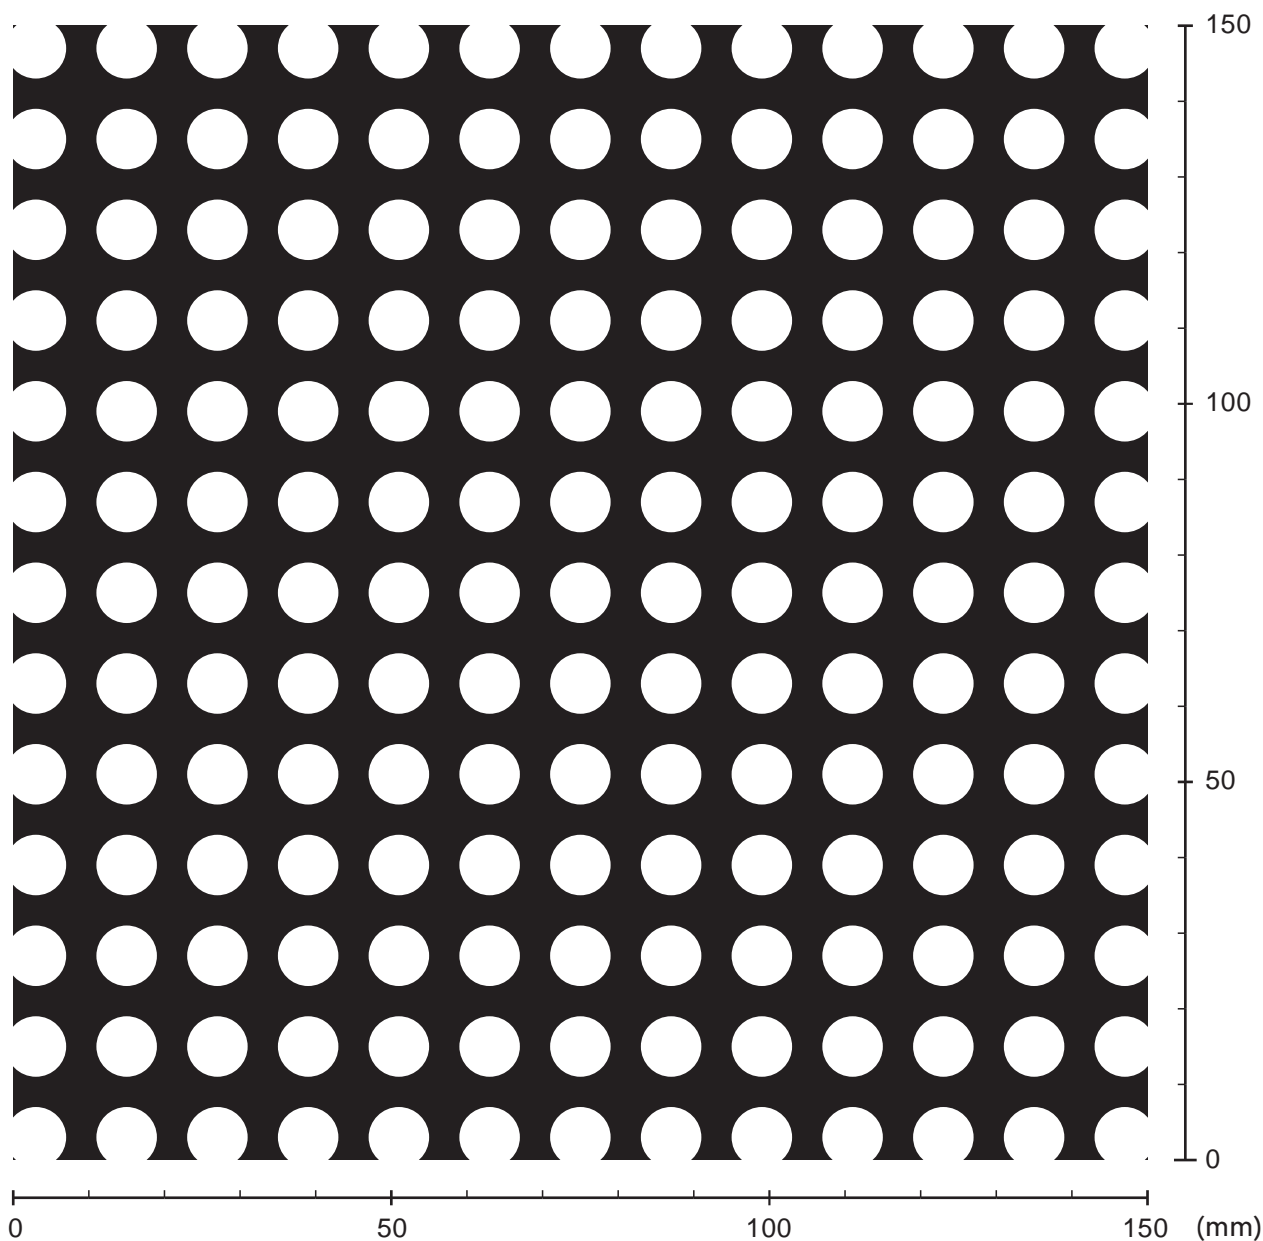

ROUND PERFORATIONS

丸孔打抜プレート STRAIGHT LINE PATTERN(直(並)列抜)

■品番 RS0812 ■8φX12P ■開孔率 34.8%

お問い合わせは

<http://www.showa-parfo.co.jp>

■神奈川本社 (東日本地区の方はこちらへ)
TEL : 045-811-2320 FAX : 045-812-4836
e-mail : web-h@showa-parfo.co.jp